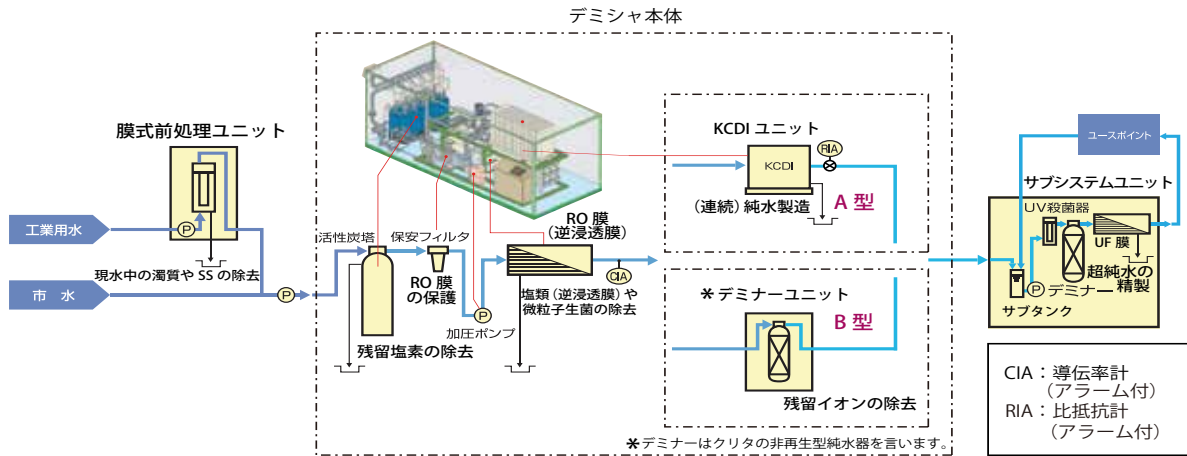

#### ・現地工事が簡単

コンテナを据付け、入口・出口の配管をつなぎ、電源を供給すればすぐに純水を使っていただけます。取扱いは簡単でメンテナンスも容易です。

### 用途

スクラップ&ビルド対応／メンテナンス時のバックアップ／季節変動への対応／研究・実験用水／シーズン製品製造への対応／緊急対応、災害復旧時の対応

※ QRコードからKCRセンターのホームページに掲載している製品情報ページをご覧ください。

## フロー図

### レンタル専用純水装置 デミシャ A型B型 (フロー図)